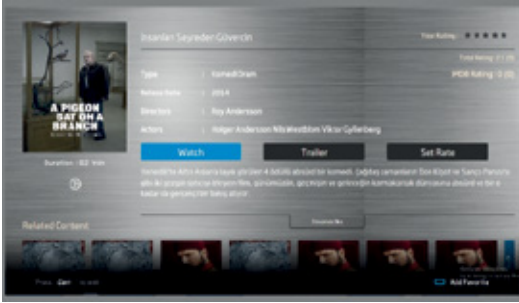

Mini TV

Bugüne kadar gördüğünüz en gelişmiş ikinci ekran deneyimini yaşayacaksınız. İzlemeye devam etmek istediğiniz ana yayını kapatmaya gerek kalmadan yayın üzerine Mini TV açarak istediğiniz TV kanalını kolayca açabilecek, kanal değiştirebilecek, isterseniz açtığınız yayınlar arasında ses değiştirebileceksiniz.

İçerik Detay

KabloWebTV arşivinde izlemek istediğiniz film/içerik detaylarını görebilirsiniz.

- Hemen izle ile izlemeye başlayabilir,
- Fragman bölümünden kısa tanıtım izleyebilir,
- Puanlama ile değerlendirmenizi paylaşabilirsiniz.

İçerik İzleme

“Seç İzle” içeriklerini izlerken, “durdur izle” özelliği ile izlemeyi durdurabilirsiniz.

Bu özelliği canlı yayınlarda da kullanabilir, izlediğiniz film/dizi/ programın hiçbir saniyesini kaçırmazsınız.

Bu özelliğin desteklendiğini, ekranda bulunan akıllı işaretten anlayabilirsiniz.